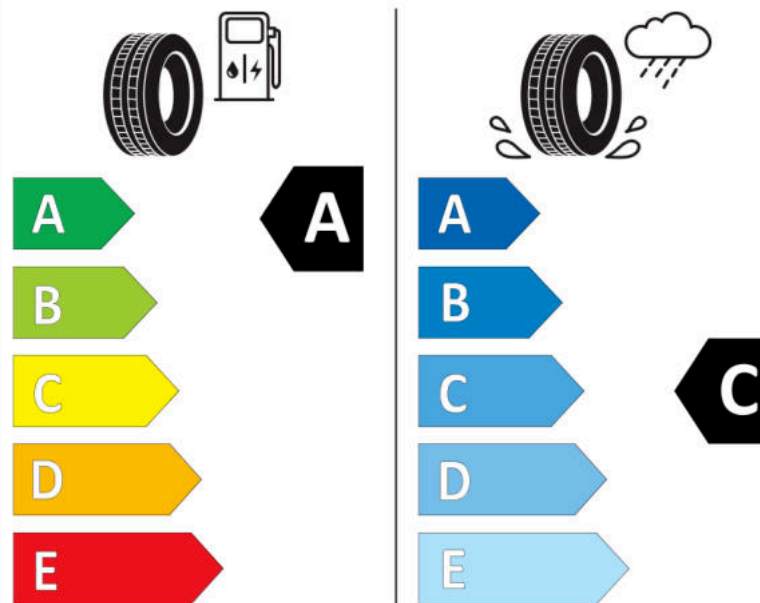

Δελτίο Πληροφοριών Προϊόντος

ΚΑΝΟΝΙΣΜΟΣ (ΕΕ) 2020/740

Μάρκα	MICHELIN
Εμπορική ονομασία	LATITUDE TOUR HP JLR
Αναγνωριστικό μοντέλου	954082
Διάσταση	235/65R18
Δείκτης ικανότητας φόρτωσης	110
Σύμβολο κατηγορίας ταχύτητας	V
Κατηγορία ως προς την εξοικονόμηση καυσίμου	A
Κατηγορία ως προς την πρόσφυση του ελαστικού σε υγρό οδόστρωμα	C
Κατηγορία εξωτερικού θορύβου κύλισης	B
Τιμή εξωτερικού θορύβου κύλισης	71 dB
Ελαστικό για χρήση σε συνθήκες έντονης χιονόπτωσης	Όχι
Ελαστικό πρόσφυσης στον πάγο	Όχι
Ημερομηνία έναρξης παραγωγής	48/16
Ημερομηνία λήξης παραγωγής	
Κατηγορία Φορτίου	XL
Επιπλέον πληροφορίες	235/65 R18 110V XL TL LATITUDE TOUR HP JLR GRNX MI

ENERG

MICHELIN

954082

235/65R18 110 V

C1

2020/740